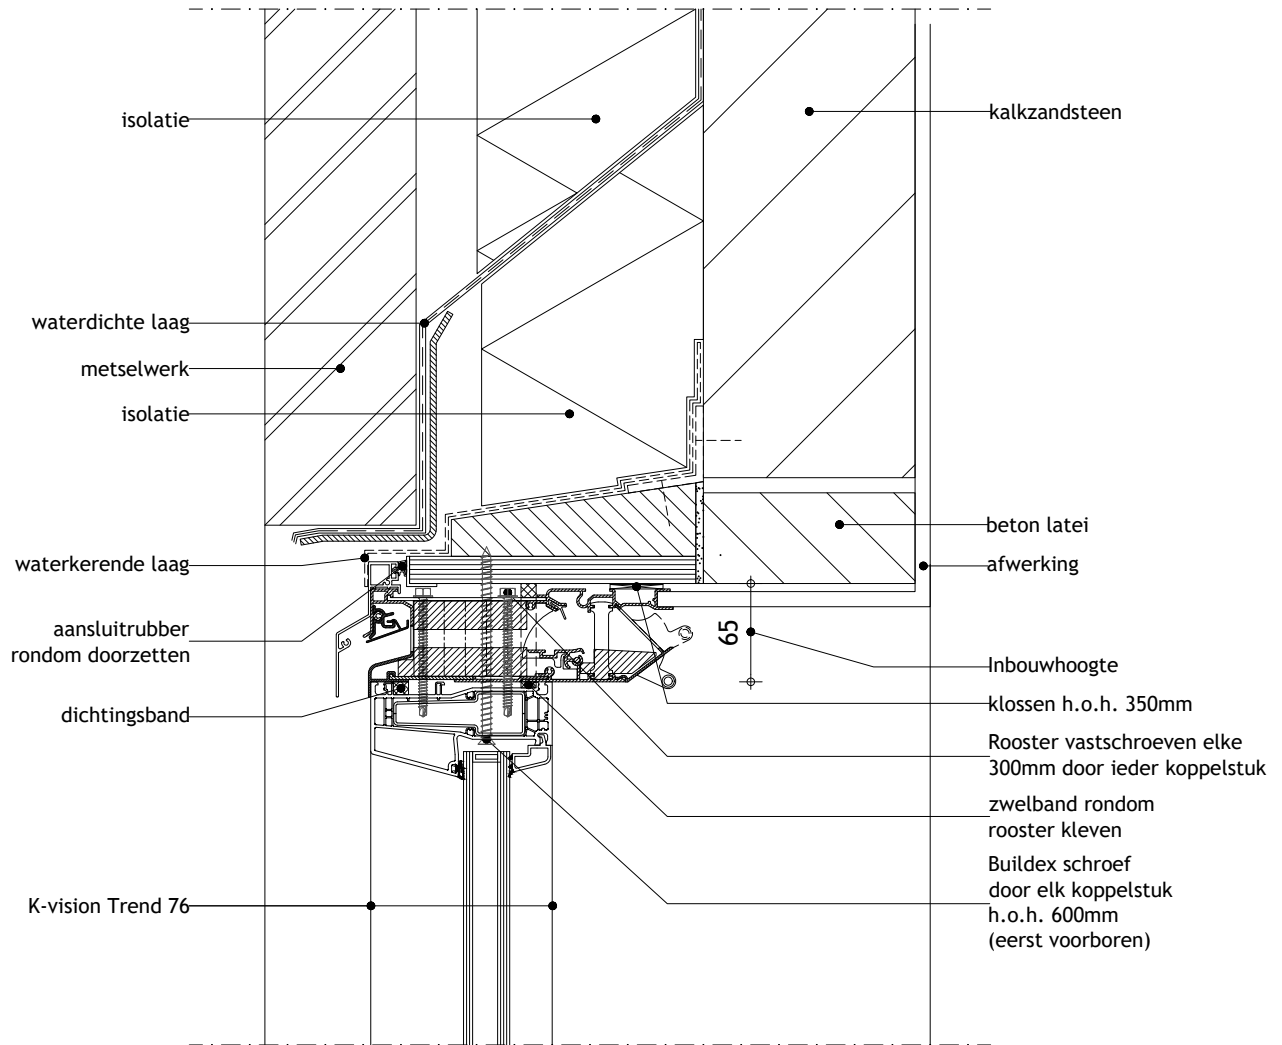

2

1

C

C

B

B

A

A

TopVent FLENS Alto - K-vision Trend 76 - zichtbaar - metselwerk

Datum : 16/08/2021

Schaal : 1:5

I.O.V. :

Getekend : LVW

DUCO
Ventilation & Sun Control

we inspire at
www.duco.eu

Deze tekening is eigendom van
Vero Duco Nv en mag niet gekopieerd,
noch getoond worden aan derden
zonder schriftelijke toestemming

Formaat : A4

Tek nr. :
D377

2

1