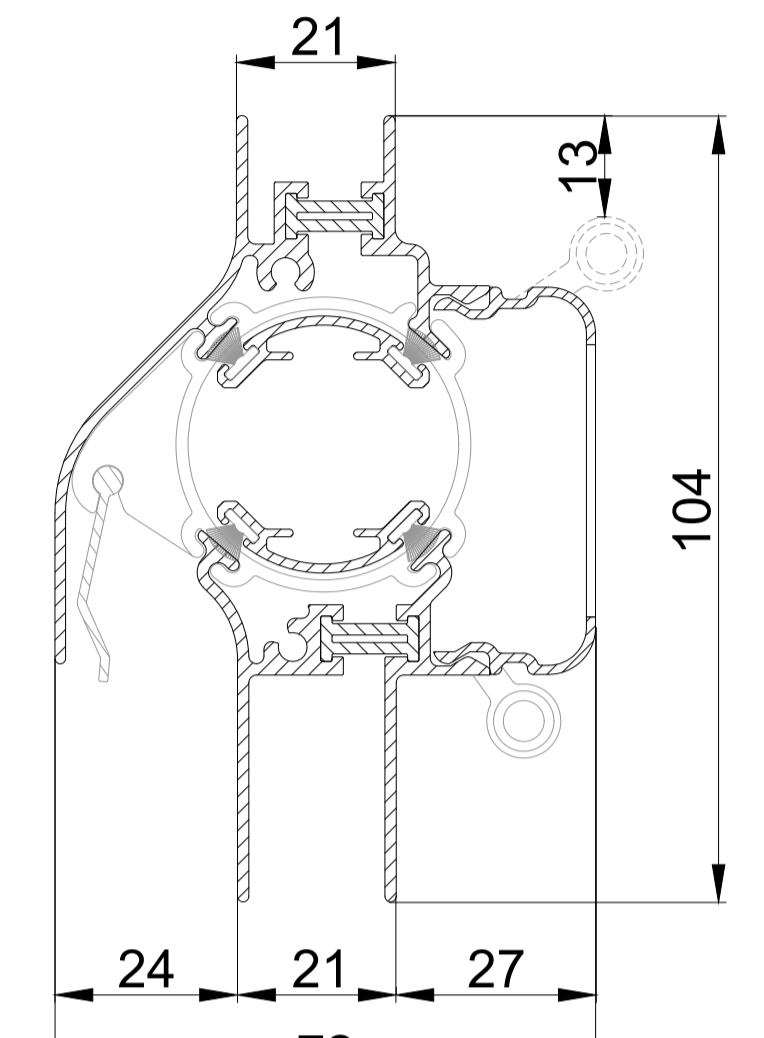

DucoTon 80 ZR / Kalf