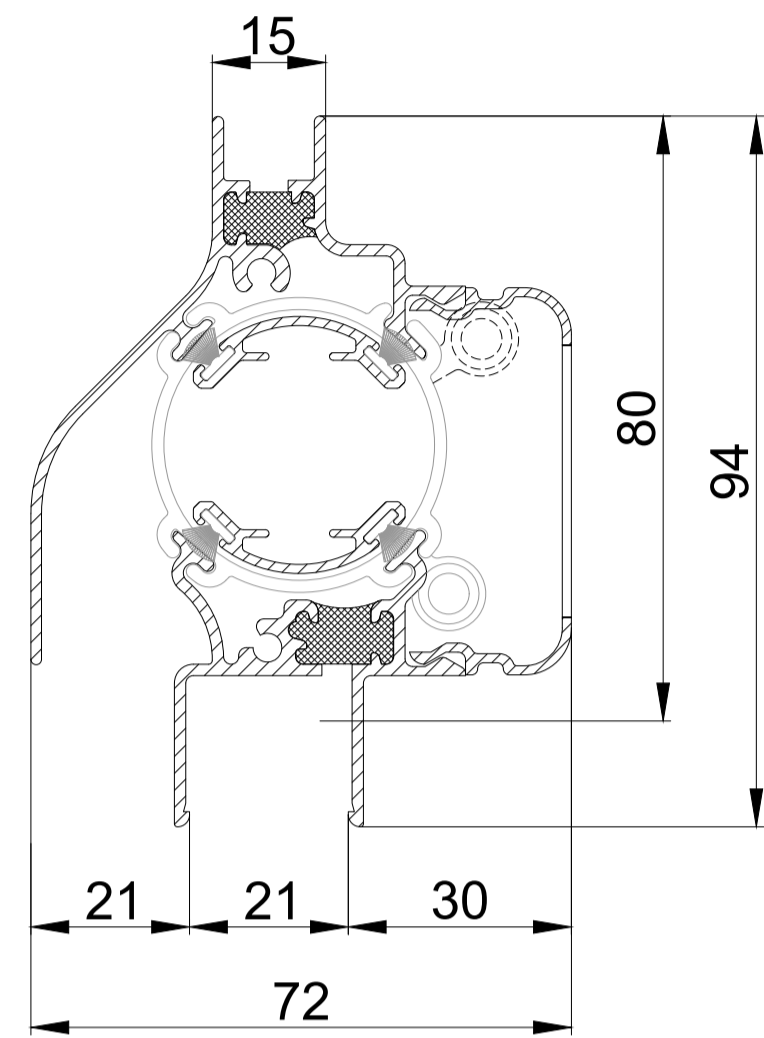

DucoTon 80 / GG21