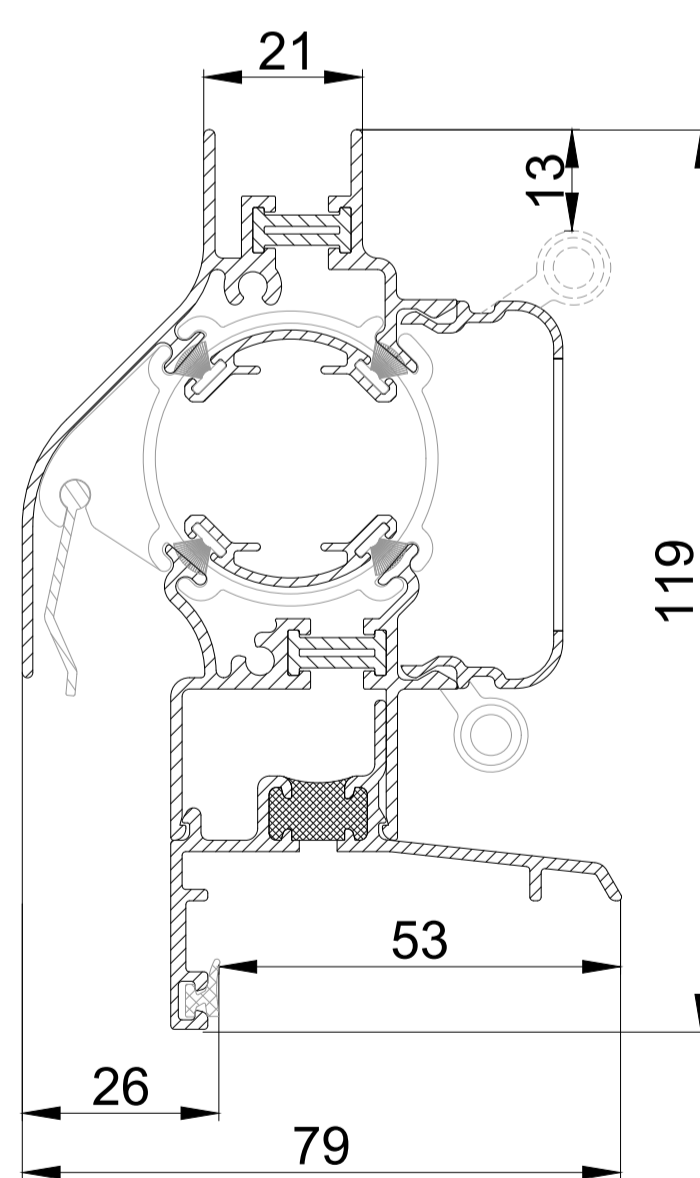

DucoTon 80 ZR / GG26 met aanslagprofiel