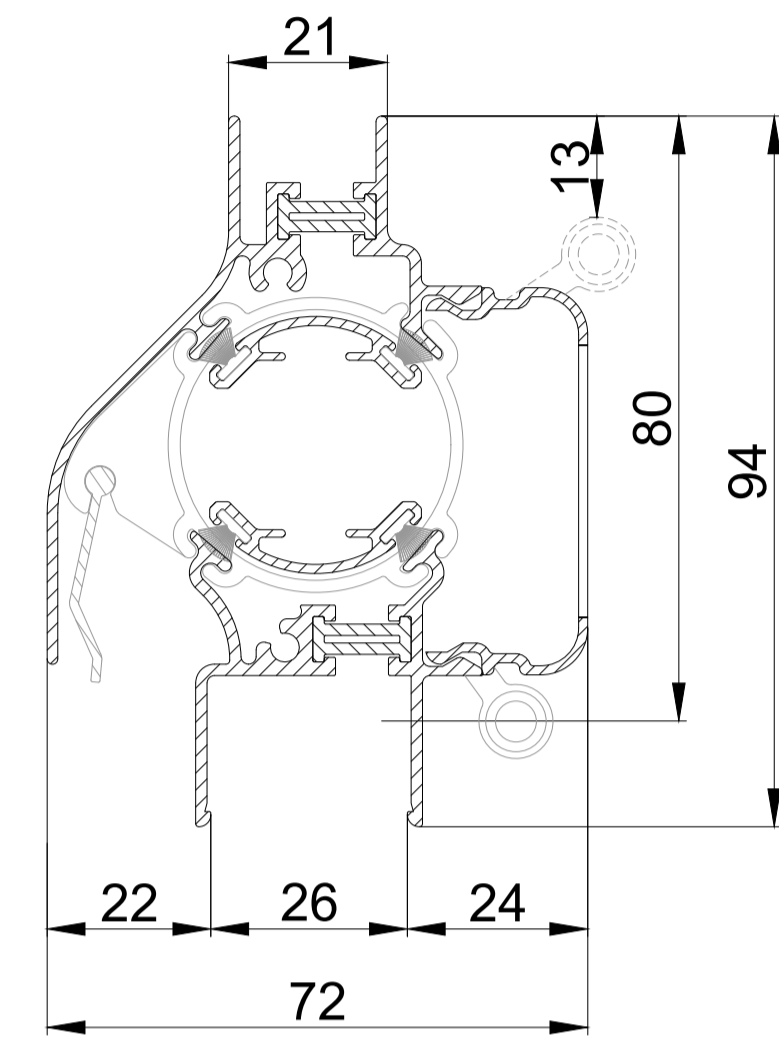

DucoTon 80 ZR / GG26