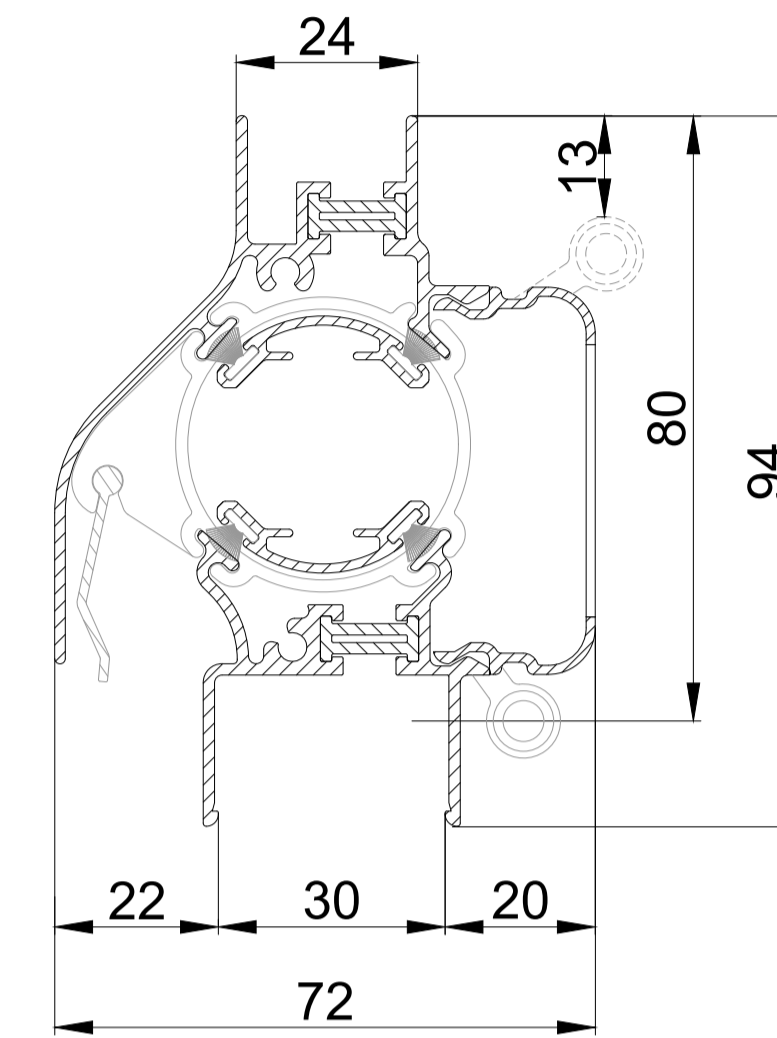

DucoTon 80 ZR / GG30