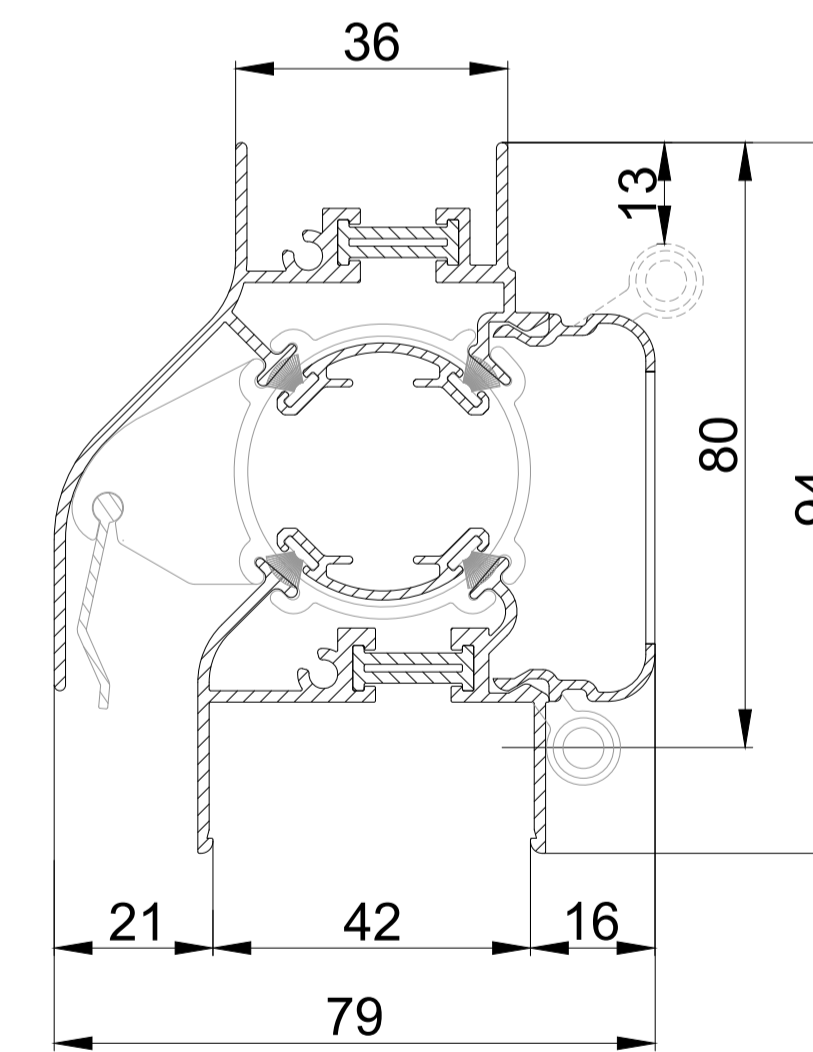

DucoTon 80 ZR / GG42

DucoTon 10 ZR doorsnede

we inspire at www.duco.eu

Datum :	11/07/2025
Schaal :	1:1
Getekend :	SDD
Formaat :	A1
Tek nr. :