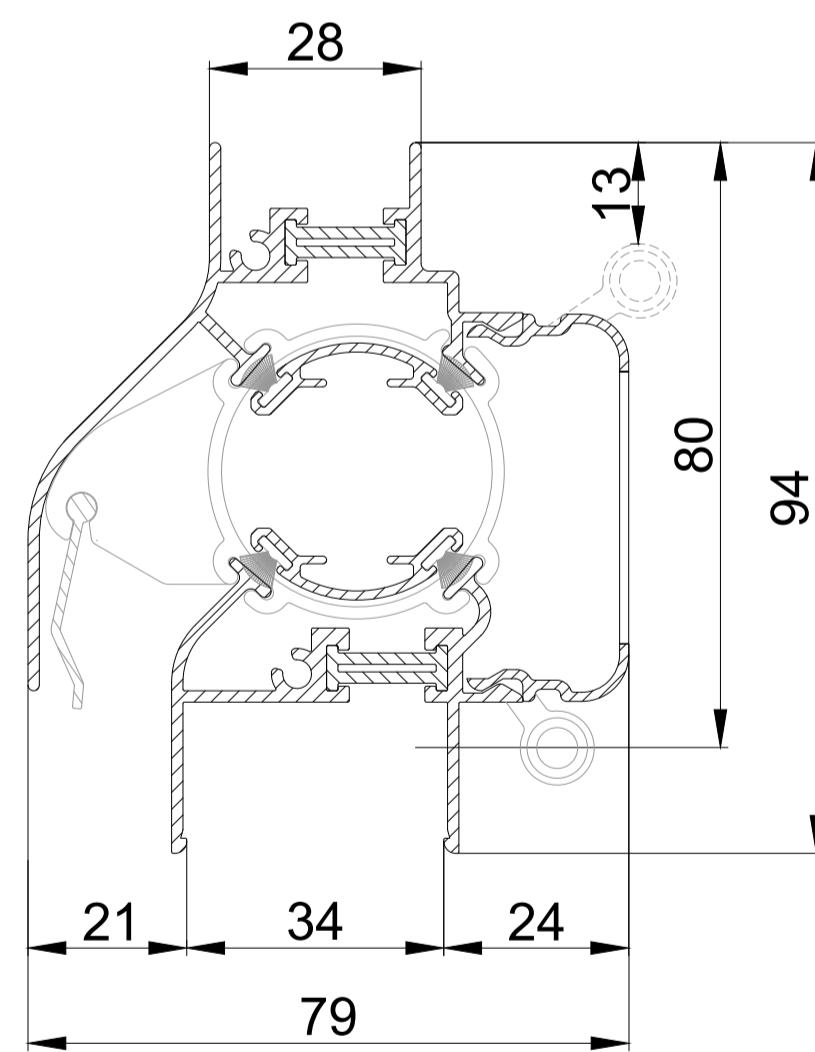

DucoTon 80 ZR / GG34