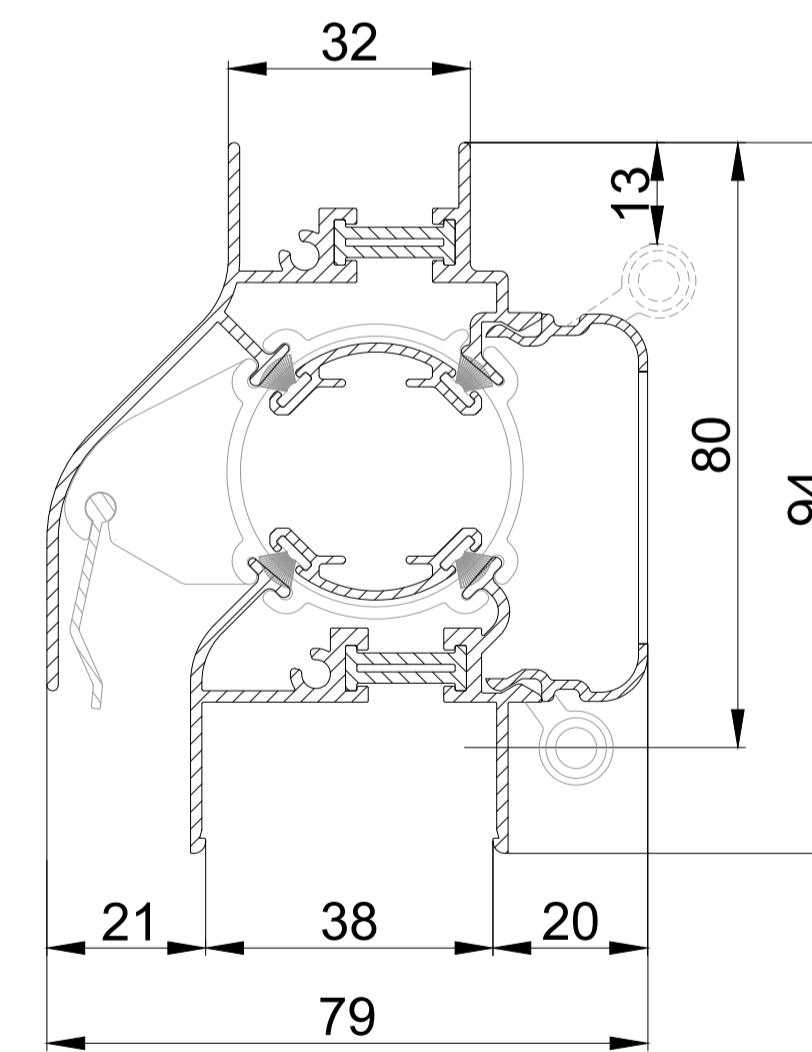

DucoTon 80 ZR / GG38